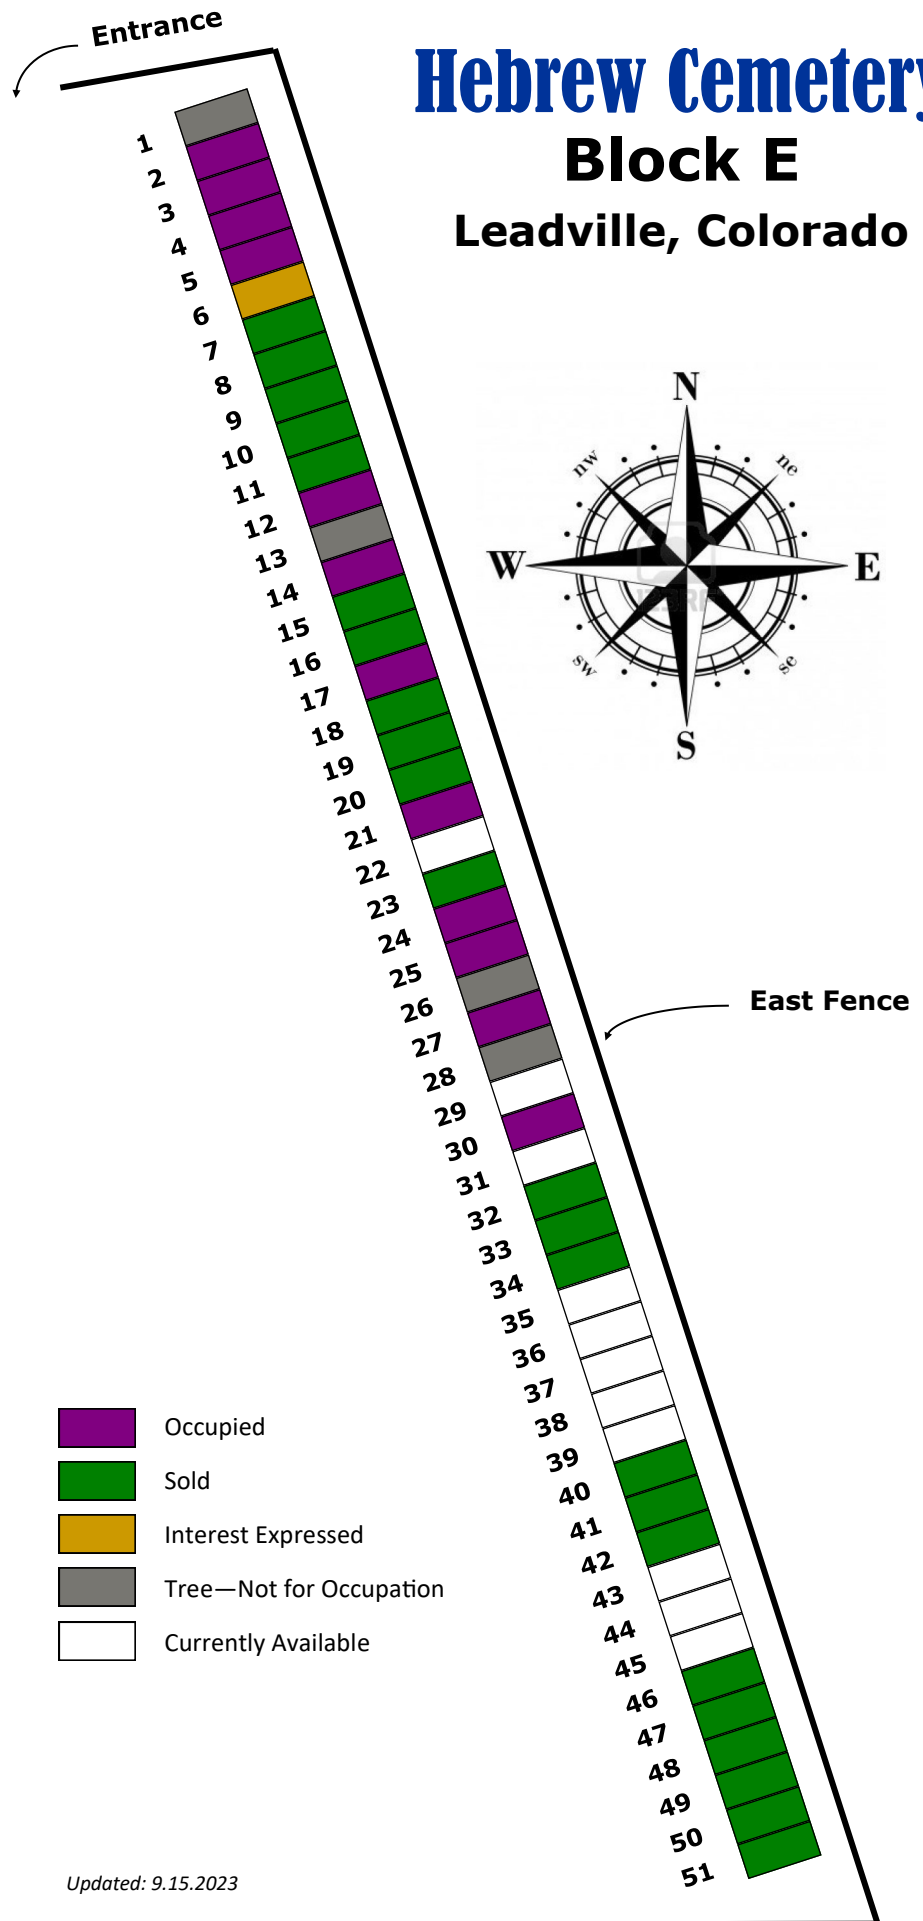

Hebrew Cemetery

Block E

Leadville, Colorado

- 1 - [Tree]
- 2 - Gross
- 3 - M. Tenner
- 4 - C. J. Tenner
- 5 - N. Sirotkin
- 6 - Sirotkin
- 7 - Arnstein
- 8 - Arnstein
- 9 - Arnstein
- 10 - Arnstein
- 11 - M. Arnstein
- 12 - P.J. Konigsberg
- 13 - [Tree]
- 14 - E. Seidenberg
- 15 - R. Merritt
- 16 - D. Merritt
- 17 - B. Merritt
- 18 - S. Levy
- 19 - J. Levy
- 20 - D. Levy
- 21 - P. Myers
- 22 -
- 23 - Z. Reznik
- 24 - J. Anderson
- 25 - G. Golder
- 26 - [Tree]
- 27 - D. Harvey
- 28 - [Tree]
- 29 -
- 30 - W. Greenspan
- 31 -
- 32 - L. Gross
- 33 - R. Gross
- 34 - C. Gross
- 35 -
- 36 -
- 37 -
- 38 -
- 39 -
- 40 - P. Kornreich
- 41 - G. Kornreich
- 42 - D. Levy
- 43 -
- 44 -
- 45 -
- 46 - A. Forshner
- 47 - M. Mayeshiba
- 48 - M. Binstock
- 49 - M. Binstock
- 50 - L. Kramer
- 51 - R. Kramer